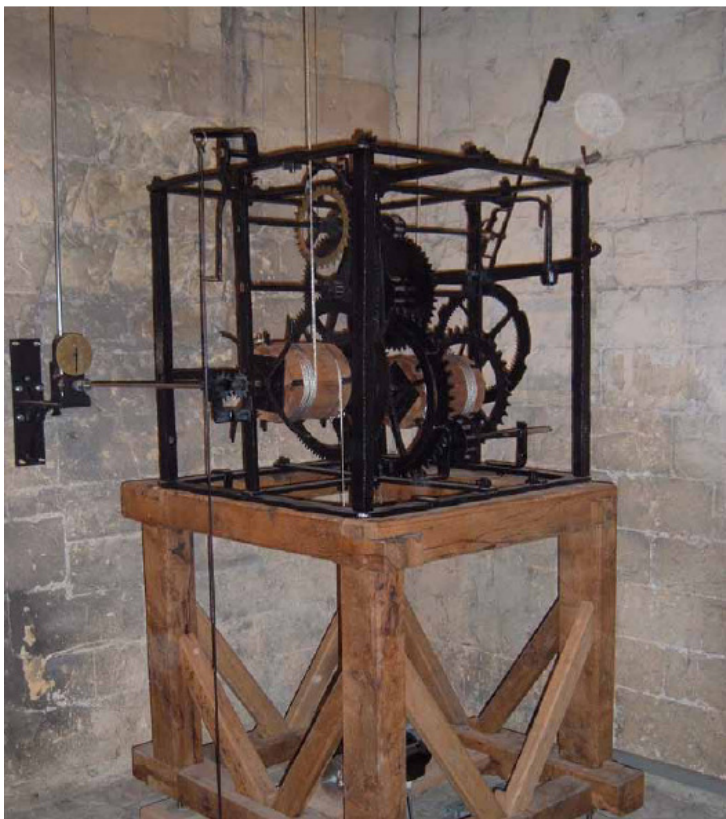

EXEMPLES DE REALISATIONS DE CADRANS

Fiche produit

REF : CLO-DOC-30

REVISION : A

PAGE 20 / 23

Le contenu de ce document est la propriété de la société LAUMAÏLLÉ. Il ne peut être communiqué ou reproduit sans son autorisation – Copyright CAMPA

www.laumaille.com

ZAC DES PYRÉNÉES - 6, RUE DU TROUMOUSSE - 65420 IBOS - FRANCE
TÉL. 05 62 38 00 62 - FAX 05 62 38 03 18 - info@laumaille.com
LAUMAÏLLÉ SARL - CAPITAL DE 15 000 000 EUROS - APE 2652Z - TVA INTRACOM FR55491247946 - SIRET 49124794600024