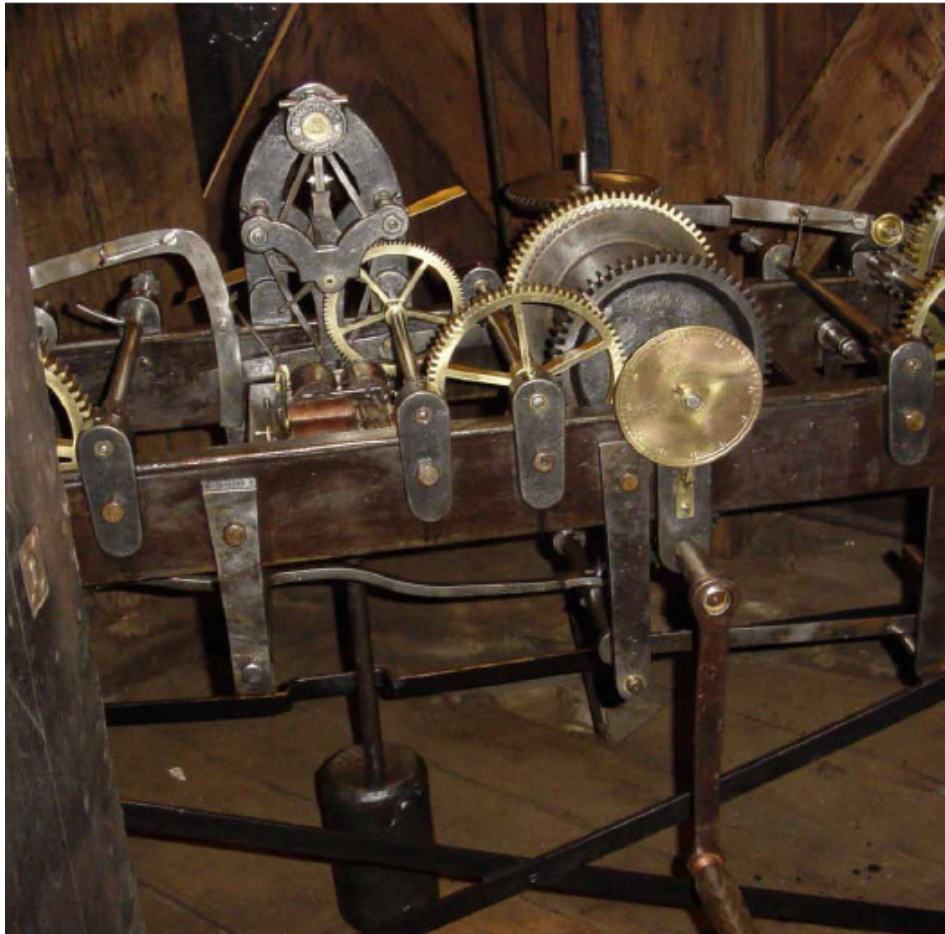

HORLOGES FLORALES

Une attraction pour les parcs et jardins publics

41 horloge florale diamètre 5 mètres avec aiguilles en aluminium

EXEMPLES DE REALISATIONS DE CADRANS

Fiche produit

REF : CLO-DOC-30

REVISION : A

PAGE 17 / 23

42

horloge florale

43

horloge florale

Le contenu de ce document est la propriété de la société LAUMAILLÉ. Il ne peut être communiqué ou reproduit sans son autorisation – Copyright CAMPA

44 horloge florale diamètre 6 mètres avec aiguille des secondes

45 horloge florale avec lit de fleurs pour les aiguilles

HORLOGES DE TOUR MECANIQUES

Un héritage historique à conserver précieusement

EXEMPLES DE REALISATIONS DE CADRANS

Fiche produit

REF : CLO-DOC-30

REVISION : A