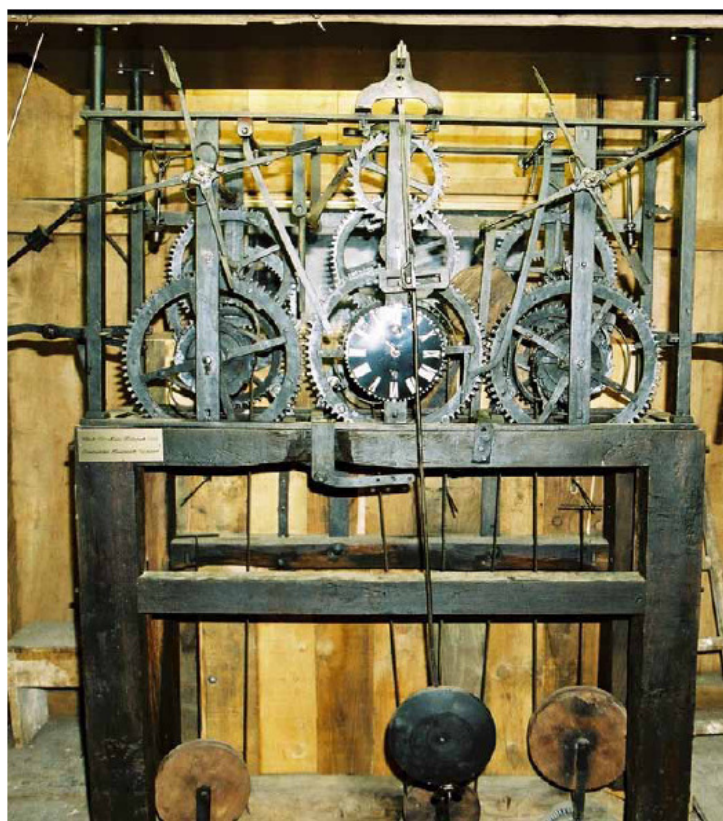

EXEMPLES DE REALISATIONS DE CADRANS

Fiche produit

REF : CLO-DOC-30

REVISION : A

PAGE 20 / 23

Le contenu de ce document est la propriété de la société LAUMAÏLLÉ. Il ne peut être communiqué ou reproduit sans son autorisation – Copyright CAMPA

www.laumaille.com

ZAC DES PYRÉNÉES - 6, RUE DU TROUMOUSSE - 65420 IBOS - FRANCE
TÉL. 05 62 38 00 62 - FAX 05 62 38 03 18 - info@laumaille.com
LAUMAÏLLÉ SARL - CAPITAL DE 15 000 000 EUROS - APE 2652Z - TVA INTRACOM FR55491247946 - SIRET 49124794600024